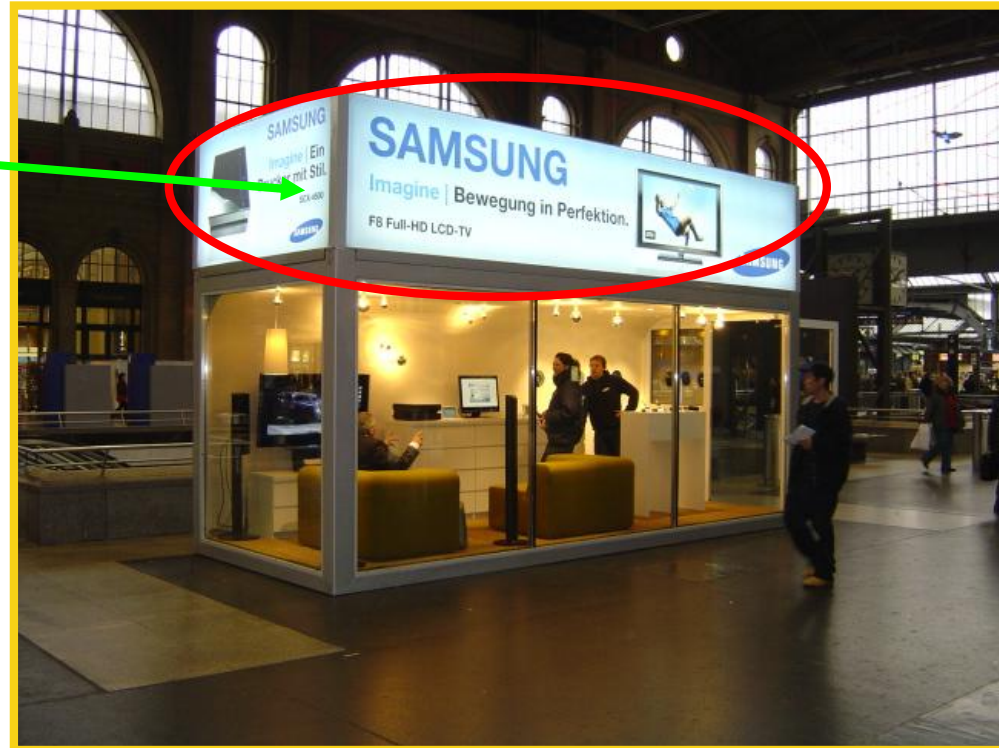

COMBO backlit

COMBO

Combo predstavlja **tridimenzionalni multifunkcijski medij**, sestavljen iz dveh elementov. S svojim **osvetljenim prostorom** ponuja nešteto **kreativih rešitev** in pritegne **mного pogledov** kjerkoli se pojavi.

Medij **zunanjega** oglaševanja,
Mobilen 3D medij,
Impresivna velikost in **oblika** medija

LASTNOSTI

BACKLIT

BACKLIT sestavljajo štiri svetlobne oglasne kasete, osvetljene od znotraj.

Svetloba omogoča dobro vidnost tudi ponoči.

TEHNIČNI PODATKI

- večja kasete: 590 x 120 x 20 cm
- manjša kasete: 227 x 120 x 20 cm

LASTNOSTI

GLASS

COMBO GLASS – spodnji stekleni del je namenjen najrazličnejšim načinom promocije, od info točke, razstavnega salona do prodajalne,...